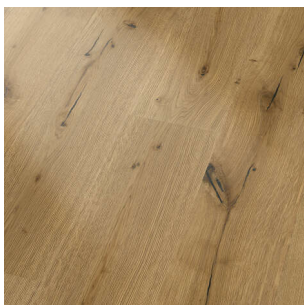

PRODUKTDATENBLATT

Landhausdiele Eiche rustikal N+F

Landhausdiele Eiche rustikal gebürstet, geölt, mit schwarz gespachtelten Längsrissen, leichte Fase 4-seitig, Nut + Feder, Nuttschicht ca. 4mm #10,
8 Stück/Paket = 2,888 qm
40 Pakete/Palette = 115,52 qm

Art. Nr.: B3053584 **Abmessungen:** 1.900,0 x 190,0 x 15,0 mm (L x B x H)
Web ID: 3FFPIWNFEIR **Verpackungseinheit:** 2 Pack
Mind. Bestellmenge: 1 Pack

Produktdetails

Gewicht: 25,6 kg

Maßeinheit: 0,361

WF30Anwendungszweck: Innenausbau

Die Landhausdiele Eiche rustikal ist mit Nut und Feder ausgestattet und eignet sich sowohl für vollflächiges Verkleben als auch für eine schwimmende Verlegung. Die Nuttschicht beträgt ca. 4 mm. Die einzelnen Dielen sind mit schwarz gespachtelten Längsrissen versehen. Das Parkett verfügt über eine leichte 4-seitige Fase, die die einzelnen Dielen optisch betont. Die Oberfläche ist außerdem gebürstet und geölt.

Mit Nut + Feder

Für vollflächiges Verkleben und schwimmende Verlegung

Nuttschicht ca. 4 mm

Schwarz gespachtelte Längsrisse

Leichte 4-seitige Fase

Downloads zum Artikel

- 3FFPIWNFEIR30_WOCA_Pflegeanleitung für geölte Böden.pdf
- 3FFPIWNFEIRParkett Verlege- und Pflegeanleitung_2023.pdf