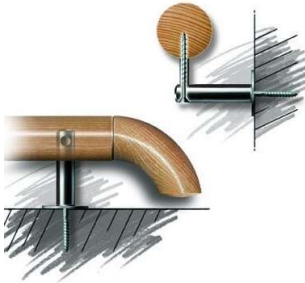

### Bogen 90° HL 42 B Eiche lackiert 42 mm

Handlauf Bogen 90° Eiche lackiert 42 mm

**Art. Nr.:** B3063377 **Abmessungen:** 0,0 x 0,0 x 0,0 mm (L x B x H)

**Web ID:** 3LRUBOEIL42ST **Verpackungseinheit:** 1 Stück

#### Produktdetails

Gewicht: 0,5 kg

Maßeinheit: 1

WF30HolzartDekor: Eiche

WF30Produkt: Bögen Handlauf

Oberfläche: lackiert

Mit den Bögen können die Handläufe um eine Ecke entlang geführt werden.