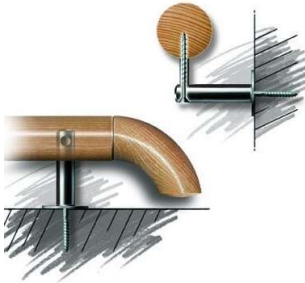

PRODUKTDATENBLATT

Bogen 90° HL 42 B Buche lackiert 42 mm

Handlauf Bogen 90° Buche lackiert 42mm

Art. Nr.: B3003373 **Abmessungen:** 0,0 x 0,0 x 0,0 mm (L x B x H)

Web ID: 3LRUBOBUL42ST **Verpackungseinheit:** 1 Stück

Mind. Bestellmenge: 1 Stück

Produktdetails

Gewicht: 0,5 kg

Maßeinheit: 1

WF30HolzartDekor: Buche

WF30Produkt: Bögen Handlauf

Oberfläche: lackiert

Mit den Bögen können die Handläufe um eine Ecke entlang geführt werden.