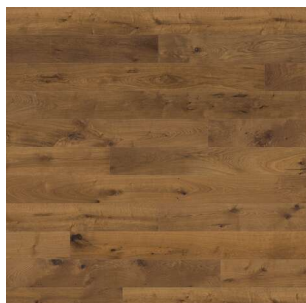

PRODUKTDATENBLATT

Haro Parkett 4000 TC, LD Bernsteineneiche Sauvage str. 4V

Haro Parkett 4000 Top Connect,
Landhausdiele Bernsteineneiche Sauvage str. 4V, naturaLin plus, Nutzschiicht 3,5 mm,
8 Stück/Paket = 3,05 qm,
32 Pakete/Palette = 97,6 qm,
70% PEFC zertifiziert, DNVSE-PEFC-COC-349,
530148

Art. Nr.: B3083135 **Abmessungen:** 2.200,0 x 173,0 x 13,5 mm
(L x B x H)
Web ID: 3FFPHACLEIC530148 **Verpackungseinheit:** 3 Pack
Mind. Bestellmenge: 1 Pack

Produktdetails

Gewicht: 23,4904 kg
Maßeinheit: 0,3806
WF30Anwendungszweck: Innenausbau
WF30Farbe: Braun

Die Natürlichkeit und Wärme des Werkstoffes Holz hat spürbare Auswirkungen auf die Wohnatmosphäre und nachhaltigen Einfluss auf die Lebensqualität. Ob mit Landhausdiele, Schiffsboden oder der Breitediele Plaza, lassen Sie sich begeistern und inspirieren für Ihr Zuhause. Von der Küche, über Wohnzimmer, Kinderzimmer und Diele bis ins Bad – die HARO Parkettbodenbeläge machen überall eine gute Figur.