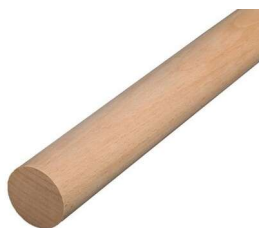

### Handlauf Buche roh geschliffen

Handlauf Buche roh geschliffen

**Art. Nr.:** B3003068 **Abmessungen:** 2.500,0 x 0,0 x 42,3 mm (L x B x H)

**Web ID:** 3LRUBUC42250 **Verpackungseinheit:** 1 Stück

**Mind. Bestellmenge:** 1 Stück

#### Produktdetails

Gewicht: 2 kg

Maßeinheit: 2,5

WF30HolzartDekor: Buche

WF30Produkt: Handlauf

Ausführung: Handläufe

Oberfläche: roh geschliffen

Handläufe sind eine profilierte oder runde Festhalte- und Führungsmöglichkeit in Griffhöhe. Sie haben meist eine Form von Stangen, Schienen oder Leisten. Unser Handlaufsystem bietet die Handläufe in Buche und Eiche an mit den Oberflächen roh/roh geschliffen/gedämpft roh sowie lackiert/lackiert geschliffen/gedämpft lackiert.