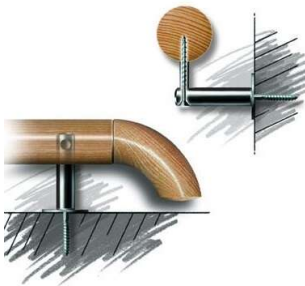

PRODUKTDATENBLATT

Bogen 90° HL 42 B Eiche roh geschliffen 42 mm

Bogen 90° HL 42 B
Eiche roh geschliffen 42 mm
ungebohrt

Art. Nr.: B3023066 **Abmessungen:** 0,0 x 0,0 x 0,0 mm (L x B x H)
Web ID: 3LRUBOEIC42 **Verpackungseinheit:** 1 Stück
Mind. Bestellmenge: 1 Stück

Produktdetails

Gewicht: 0,08 kg
Maßeinheit: 1
WF30HolzartDekor: Eiche
WF30Produkt: Bögen Handlauf
Oberflaeche: roh

Mit den Bögen können die Handläufe um eine Ecke entlang geführt werden.