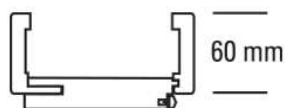

### JW Futter Weißlack

Jeld-WEN Futter Weißlack ähnl. RAL 9010  
Rundkante  
DIN Rechts

**Art. Nr.:** T1095697

**Abmessungen:** 2.110,0 x 985,0 x 185,0 mm  
(L x B x H)

**Web ID:** 1FRKWEIMO29818R **Verpackungseinheit:** 1 Stück

#### Produktdetails

Gewicht: 23,6 kg  
Maßeinheit: 1  
Baender: Rahmenteil V 3400 WF  
Bauteil: Zargen Rundkante  
Bekleidungsbreite: 60 mm  
Falz: für gefälzte Türblätter  
Kantenausführung: Rundkante  
Oberflächenart: lackiert  
Schliessblech: Schließblech eingebaut  
Bekleidungsbreite ca. 60 mm, Wandstärkenausgleich +15 / - 7 mm, für gefälzte Türblätter, Rahmenteil V 3400 WF, Schließblech eingebaut