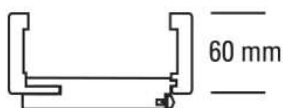

PRODUKTDATENBLATT

JW Futter Weißlack

Jeld-WEN Futter Weißlack ähnl. RAL 9010
Rundkante
DIN Links

Art. Nr.: T1005696

Abmessungen:

2.110,0 x 985,0 x 220,0 mm
(L x B x H)

Web ID: 1FRKWEIMO29822L **Verpackungseinheit:** 1 Stück

EAN: 4050708653073 **Mind. Bestellmenge:** 1 Stück

Produktdetails

Gewicht: 26,2 kg

Maßeinheit: 1

Baender: Rahmenteil V 3400 WF

Bauteil: Zargen Rundkante

Bekleidungsbreite: 60 mm

Falz: für gefälzte Türblätter

Kantenausführung: Rundkante

Oberflächenart: lackiert

Schliessblech: Schließblech eingebaut

Bekleidungsbreite ca. 60 mm, Wandstärkenausgleich +15 / - 7 mm, für gefälzte Türblätter, Rahmenteil V 3400 WF, Schließblech eingebaut