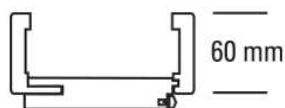

PRODUKTDATENBLATT

JW Futter Weißlack

JELD-WEN Futter Weißlack ähnl. RAL 9010
Rundkante
DIN Links

Art. Nr.: T1025686

Abmessungen:

2.110,0 x 860,0 x 185,0 mm
(L x B x H)

Web ID: 1FRKWEIMO28618L **Verpackungseinheit:** 1 Stück

EAN: 4045552150359 **Mind. Bestellmenge:** 1 Stück

Produktdetails

Gewicht: 23 kg

Maßeinheit: 1

Baender: Rahmenteil V 3400 WF

Bauteil: Zargen Rundkante

Bekleidungsbreite: 60 mm

Falz: für gefälzte Türblätter

Kantenausführung: Rundkante

Oberflächenart: lackiert

Schliessblech: Schließblech eingebaut

Bekleidungsbreite ca. 60 mm, Wandstärkenausgleich +15 / - 7 mm, für gefälzte Türblätter, Rahmenteil V 3400 WF, Schließblech eingebaut