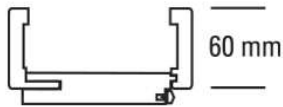

### JW Futter Weißlack

JELD-WEN Futter Weißlack ähnl. RAL 9010  
Rundkante  
DIN Links

**Art. Nr.:** T1025660

**Abmessungen:** 2.110,0 x 610,0 x 220,0 mm  
(L x B x H)

**Web ID:** 1FRKWEIMO26122L **Verpackungseinheit:** 1 Stück

#### Produktdetails

Gewicht: 24,3 kg

Maßeinheit: 1

Baender: Rahmenteil V 3400 WF

Bauteil: Zargen Rundkante

Bekleidungsbreite: 60 mm

Falz: für gefälzte Türblätter

Kantenausführung: Rundkante

Oberflächenart: lackiert

Schliessblech: Schließblech eingebaut

Bekleidungsbreite ca. 60 mm, Wandstärkenausgleich +15 / - 7 mm, für gefälzte Türblätter, Rahmenteil V 3400 WF, Schließblech eingebaut