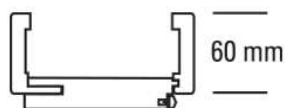

PRODUKTDATENBLATT

JW Futter Weißlack

JELD-WEN Futter Weißlack ähnl. RAL 9010
Rundkante
DIN Rechts

Art. Nr.: T1055659

Abmessungen:

2.110,0 x 610,0 x 205,0 mm
(L x B x H)

Web ID: 1FRKWEIMO26120R **Verpackungseinheit:** 1 Stück

EAN: 4045552150380 **Mind. Bestellmenge:** 1 Stück

Produktdetails

Gewicht: 23,1 kg

Maßeinheit: 1

Baender: Rahmenteil V 3400 WF

Bauteil: Zargen Rundkante

Bekleidungsbreite: 60 mm

Falz: für gefälzte Türblätter

Kantenausführung: Rundkante

Oberflächenart: lackiert

Schliessblech: Schließblech eingebaut

Bekleidungsbreite ca. 60 mm, Wandstärkenausgleich +15 / - 7 mm, für gefälzte Türblätter, Rahmenteil V 3400 WF, Schließblech eingebaut