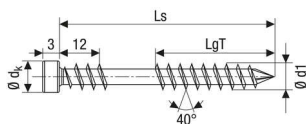

PRODUKTDATENBLATT

Spax Terrassenschraube Ø6,0x100mm Edelstahl A4 T25 100St

Spax Terrassenschraube Ø6,0x100 mm, T-Star Plus T25, Zylinderkopf, Fixiergewinde, Edelstahl rostfrei A4 (1.4578), CUT-Spitze, gleitbeschichtet, VPE: 100 Stück 0538000601003

Art. Nr.: E9580656 **Abmessungen:** 0,0 x 0,0 x 0,0 mm (L x B x H)
Web ID: 954SPADIE60100A4 **Verpackungseinheit:** 100 Pack
EAN: 4003530247064 **Mind. Bestellmenge:** 1 Pack

Produktdetails

Gewicht: 0,0139 kg
 Maßeinheit: 1
 Bezeichnung: Terrassenschrauben
 WF95Montage: Fixiergewinde
 Durchmesser: 6 mm
 Farbe: Edelstahl
 Laengeinm: 100 mm
 Material: Edelstahl
 Verpackungseinheit: 100 Stk.

Das Fixiergewinde fixiert das Deckbrett

Der kleine Zylinderkopf zieht sich bündig ins Holz und bietet eine perfekte Optik

Einsatz: Holzterrassen im Außenbereich

Minimiert Knarrgeräusche der Bodenkonstruktion.

Gewindedurchmesser d1 6 mm

Gesamtlänge Ls 100 mm

Kopfdurchmesser dk 7 mm

Teilgewindelänge LgT 40 mm

Klingengröße T 25