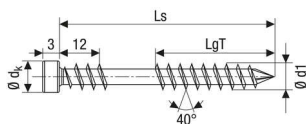

PRODUKTDATENBLATT

Spax Terrassenschraube Ø6,0x80mm Edelstahl A4 T25 100St

Spax Terrassenschraube Ø6,0x80 mm, T-Star Plus T25, Zylinderkopf, Fixiergewinde, Edelstahl rostfrei A4 (1.4578), CUT-Spitze, gleitbeschichtet, VPE: 100 Stück 0538000600803

Art. Nr.: E9590655 **Abmessungen:** 0,0 x 0,0 x 0,0 mm (L x B x H)
Web ID: 954SPADIE60080A4 **Verpackungseinheit:** 100 Pack
EAN: 4003530247040 **Mind. Bestellmenge:** 1 Pack

Produktdetails

Gewicht: 0,0104 kg
 Maßeinheit: 1
 Bezeichnung: Terrassenschrauben
 WF95Montage: Fixiergewinde
 Durchmesser: 6 mm
 Farbe: Edelstahl
 Laengeinm: 80 mm
 Material: Edelstahl
 Verpackungseinheit: 100 Stk.

Das Fixiergewinde fixiert das Deckbrett

Der kleine Zylinderkopf zieht sich bündig ins Holz und bietet eine perfekte Optik

Einsatz: Holzterrassen im Außenbereich

Minimiert Knarrgeräusche der Bodenkonstruktion.

Gewindedurchmesser d1 6 mm

Gesamtlänge Ls 80 mm

Kopfdurchmesser dk 7 mm

Teilgewindelänge LgT 40 mm

Klingengröße T 25