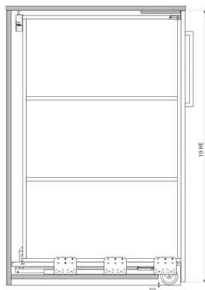

PRODUKTDATENBLATT

Big Org@Tower Wood Zeichnungen 1:1

Big Org@Tower Wood Zeichnungen

Variante 192

Einbaubreite 392mm

Lochreihe 32mm

934SYHB9209621

E9209621

Art. Nr.: E9209621 **Abmessungen:** 0,0 x 0,0 x 0,0 mm (L x B x H)

Web ID: 934SYHB9209621 **Verpackungseinheit:** 1 Garnitur

EAN: 4023149794230 **Mind. Bestellmenge:** 1 Garnitur

Produktdetails

Gewicht: 1,058 kg

Maßeinheit: 1

Anbruch: Nein

Big Org@Tower Wood mit Aufschiebmontage, Konstruktionsbeispiel mit Quadro Big Duplex

Links zum Artikel

- Schnittzeichnung 2D (DXF)