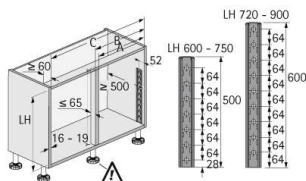

PRODUKTDATENBLATT

Tablar-Sets LeMans II

Tablar-Sets LeMans II
Eckschrankschwenkauszug STYLE anthrazit Frontbreite 600mm, rechts
9207588

Art. Nr.: E9207588 **Abmessungen:** 0,0 x 0,0 x 0,0 mm (L x B x H)
Web ID: 933FUHB9207588 **Verpackungseinheit:** 1 Stück
EAN: 4023149715358 **Mind. Bestellmenge:** 1 Stück

Produktdetails

Gewicht: 13,991 kg

Maßeinheit: 1

Anbruch: Nein

Tablar-Sets LeMans II STYLE 600 mm, rechts

- Für vollständigen und uneingeschränkten Zugriff im Eckschrank
- Die Tablare sind einzeln komplett herauschwenkbar
- Lichte Mindestkorpustiefe 500 mm
- Belastbarkeit 25 kg / Boden
- Mit Schnellmontagesystem ClickFixx
- Achse und optionale Dämpfung bitte separat bestellen
- Arena Tablare Holzboden, melaminharzbeschichtet mit rutschhemmender Speziallackierung
- Reling Stahl verchromt oder pulverbeschichtet
- **Hinweis:** Für ein LeMans II Highboard sind zwei Tablar-Sets erforderlich!

Set besteht aus:

- 2 Stück Arena STYLE / CLASSIC Rutschstopp Tablaren
- 2 Stück Schwenkmechaniken
- 1 Stück Bohrschablone

Links zum Artikel

- Cadenas Zeichnung
- Artikeldaten 2D/3D (DWG/DXF)