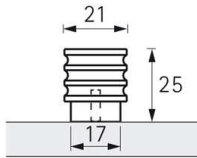

## Möbelknopf Calili Zinn Optik antik

Möbelknopf Calili  
Zinn Optik antik  
9208068

**Art. Nr.:** E9208068      **Abmessungen:** 21,0 x 21,0 x 25,0 mm (L x B x H)  
**Web ID:** 937MKHB9208068      **Verpackungseinheit:** 1 Stück  
**EAN:** 4023149807169      **Mind. Bestellmenge:** 1 Stück

**Produktdetails**

Gewicht: 0,041 kg  
Maßeinheit: 1  
WF93Produktbezeichnung: Möbelknopf  
Farbe: Zinn Optik antik  
Material: Zink  
Knopf Calili, L 21mm, Zinn Optik antik

**Links zum Artikel**

- Cadenas Zeichnung
- Artikeldaten 2D/3D (DWG/DXF)