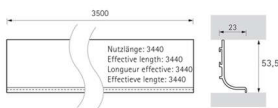

PRODUKTDATENBLATT

Möbelgriff Canis Endkappen Edelstahl Optik

Möbelgriff Canis Endkappen
für L-Profil, Edelstahl Optik
9210128

Art. Nr.: E9210128 **Abmessungen:** 0,0 x 0,0 x 0,0 mm (L x B x H)
Web ID: 937MGHB9210128 **Verpackungseinheit:** 1 Garnitur
EAN: 4023149515750 **Mind. Bestellmenge:** 1 Garnitur

Produktdetails

Gewicht: 0,01 kg
Maßeinheit: 1
WF93Produktbezeichnung: Möbelgriff
Farbe: Edelstahl Optik
Material: Aluminium
Endkappe Canis L, Endkappen geschlossen Set, Edelstahl Optik

Links zum Artikel