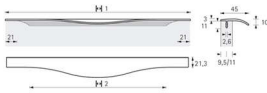

PRODUKTDATENBLATT

Möbelgriff Codania Edelstahl Optik

Möbelgriff Codania
Edelstahl Optik gebürstet
9209994

Art. Nr.: E9209994 **Abmessungen:** 295,0 x 10,0 x 45,0 mm (L x B x H)
Web ID: 937MGHB9209994 **Verpackungseinheit:** 1 Stück
EAN: 4023149516108 **Mind. Bestellmenge:** 1 Stück

Produktdetails

Gewicht: 0,072 kg
Maßeinheit: 1
WF93Produktbezeichnung: Möbelgriff
Farbe: Edelstahl Optik
Material: Aluminium
Griffleiste Codania, L 295mm, Edelstahl Optik gebürstet

Links zum Artikel

- Artikeldaten 2D/3D (DWG/DXF)