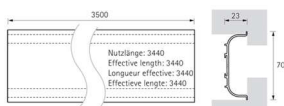

PRODUKTDATENBLATT

Möbelgriff Canis Befestigungswinkel

Möbelgriff Canis C-Profil Befestigungswinkel, Aluminium roh
9210142

Art. Nr.: E9210142 **Abmessungen:** 0,0 x 0,0 x 0,0 mm (L x B x H)
Web ID: 937MGHB9210142 **Verpackungseinheit:** 1 Stück
EAN: 4023149515842 **Mind. Bestellmenge:** 1 Stück

Produktdetails

Gewicht: 0,009 kg
Maßeinheit: 1
WF93Produktbezeichnung: Möbelgriff
Farbe: Stahl verzinkt
Material: Aluminium
Canis C, Befestigungswinkel / Aluminium roh

Links zum Artikel

- Artikeldaten 2D/3D (DWG/DXF)