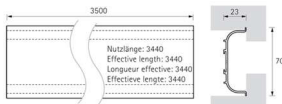

## Möbelgriff Canis Innenecke 90° Edelstahl Optik

Möbelgriff Canis Innenecke 90°  
für C-Profil, Edelstahl Optik  
9210136

**Art. Nr.:** E9210136 **Abmessungen:** 0,0 x 0,0 x 0,0 mm (L x B x H)  
**Web ID:** 937MGHB9210136 **Verpackungseinheit:** 1 Stück  
**EAN:** 4023149515804 **Mind. Bestellmenge:** 1 Stück

**Produktdetails**

Gewicht: 0,004 kg  
Maßeinheit: 1  
WF93Produktbezeichnung: Möbelgriff  
Farbe: Edelstahl Optik  
Material: Aluminium  
Zubehör Canis C, Innenecke 90°, Edelstahl Optik

**Links zum Artikel**