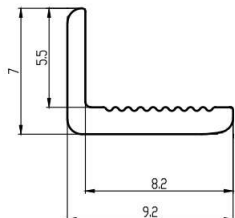

PRODUKTDATENBLATT

SpaStyling L Profil, für Plattenabschluss, Aluminium

SpaStyling L Profil,
zum Abschluss der Platten,
Aluminium, 50312339

Art. Nr.: E9290514

Abmessungen: 3.050,0 x 0,0 x 0,0 mm
(L x B x H)

Web ID: 923SSZREALP3050ALU **Verpackungseinheit:** 1 Stück

EAN: 4260177042340 **Mind. Bestellmenge:** 1 Stück

Produktdetails

Gewicht: 0,155 kg
Maßeinheit: 1
WF30HolzartDekor: Edelstahl/Aluminium
WF30Produkt: Zubehör SpaStyling
Zubehör für SpaStyling

Downloads zum Artikel

- 923SSZREALP3050ALU92_RE_SpaStyling Profile_E9210512_E9200513_E9290514.pdf
- 923SSZREALP3050ALU92_RE_SpaStyling Abschlussprofil L_E9290514.pdf
- 923SSZREALP3050ALU91_RE_SpaStyling Verarbeitungshinweise.pdf