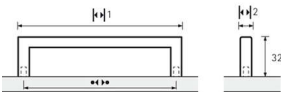

PRODUKTDATENBLATT

Möbelgriff Anzio Edelstahl

Möbelgriff Anzio
Edelstahl gebürstet
BA=160 mm
9207348

Art. Nr.: E9207348 **Abmessungen:** 172,0 x 12,0 x 32,0 mm (L x B x H)
Web ID: 937MGHB9207348 **Verpackungseinheit:** 1 Stück
EAN: 4023149516245 **Mind. Bestellmenge:** 1 Stück

Produktdetails

Gewicht: 0,1 kg
Maßeinheit: 1
WF93Produktbezeichnung: Möbelgriff
Bohrabstand: 160
Farbe: Edelstahl gebürstet
Material: Edelstahl
Griff Anzio, •-• 160mm, L 172mm, Edelstahl gebürstet

Links zum Artikel