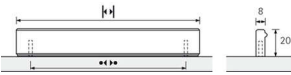

PRODUKTDATENBLATT

Möbelgriff Stabia Alu elox.

Möbelgriff Stabia
Aluminium eloxiert
BA=64 mm
9204157

Art. Nr.: E9204157 **Abmessungen:** 76,0 x 8,0 x 20,0 mm (L x B x H)
Web ID: 937MGHB9204157 **Verpackungseinheit:** 1 Stück
EAN: 4023149221514 **Mind. Bestellmenge:** 1 Stück

Produktdetails

Gewicht: 0,028 kg
Maßeinheit: 1
WF93Produktbezeichnung: Möbelgriff
Bohrabstand: 64
Farbe: Aluminium eloxiert
Material: Aluminium
Griffleiste Stabia, •-• 64mm, L 76mm, Aluminium eloxiert

Links zum Artikel