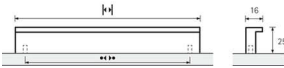

PRODUKTDATENBLATT

Möbelgriff Rovigo Edelstahl Optik

Möbelgriff Rovigo
Edelstahl Optik gebürstet
BA=96 mm
9204025

Art. Nr.: E9204025 **Abmessungen:** 111,0 x 16,0 x 25,0 mm (L x B x H)
Web ID: 937MGHB9204025 **Verpackungseinheit:** 1 Stück
EAN: 4023149984952 **Mind. Bestellmenge:** 1 Stück

Produktdetails

Gewicht: 0,07 kg
Maßeinheit: 1
WF93Produktbezeichnung: Möbelgriff
Bohrabstand: 96
Farbe: Edelstahl Optik
Material: Aluminium
Griff Rovigo, •-• 96mm, L 111mm, Edelstahl Optik gebürstet

Links zum Artikel