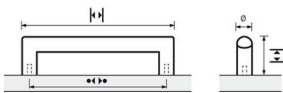

PRODUKTDATENBLATT

**ProDecor Bügelgriff Narona Edelstahl geb.
BA224mm D12mm**

Pro Decor Bügelgriff Narona Edelstahl gebürstet
BA224mm/H30mm/Ø12mm/L236mm
9203963

Art. Nr.: E9203963 **Abmessungen:** 236,0 x 12,0 x 30,0 mm (L x B x H)
Web ID: 937MGHB9203963 **Verpackungseinheit:** 1 Stück
EAN: 4023149982934 **Mind. Bestellmenge:** 1 Stück

Produktdetails

Gewicht: 0,1 kg
Maßeinheit: 1
WF93Produktbezeichnung: Möbelgriff
Bohrabstand: 224
Durchmesser: 12 mm
Farbe: Edelstahl gebürstet
Material: Edelstahl
Griff Narona, •-• 224mm, L 236mm, ø 12mm, Edelstahl gebürstet

Links zum Artikel

- Artikeldaten 2D/3D (DWG/DXF)