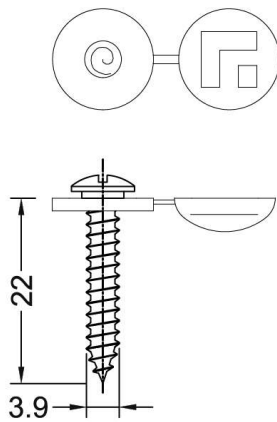

PRODUKTDATENBLATT

**Gutmann Fensterbankschraube Edelstahl Kappe
Grau**

Fensterbankschraube Edelstahl
mit Linsenkopf (Torx-Antrieb Gr.20)
mit U-Scheibe und Kappe, grau, 3,9 x 22 mm
200 St.

Art. Nr.: E9412554 **Abmessungen:** 0,0 x 0,0 x 0,0 mm (L x B x H)

Web ID: 948AFGWGEUT **Verpackungseinheit:** 1 Pack

EAN: 4021036063865 **Mind. Bestellmenge:** 1 Pack

Produktdetails

Gewicht: 0,1 kg

Maßeinheit: 1

Oberfläche: Edelstahl