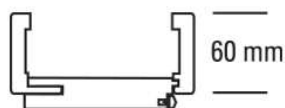

PRODUKTDATENBLATT

JW Futter Weißlack ähnl. RAL 9010

JELD-WEN Futter Weißlack ähnl. RAL 9010

Rundkante

DIN Links

Art. Nr.: T1084797

Abmessungen:

1.985,0 x 985,0 x 100,0 mm
(L x B x H)

Web ID: 1FRKWEIMO9810L **Verpackungseinheit:** 1 Stück

EAN: 4017174210841 **Mind. Bestellmenge:** 1 Stück

Produktdetails

Gewicht: 15,4 kg

Maßeinheit: 1

Baender: Rahmenteil V 3400 WF

Bauteil: Zargen Rundkante

Bekleidungsbreite: 60 mm

BRMBreite: 985 mm

BRMHöhe: 1.985 mm

Falz: für gefälzte Türblätter

Kantenausführung: Rundkante

Oberflächenart: lackiert

Schliessblech: Schließblech eingebaut

Bekleidungsbreite ca. 60 mm, Wandstärkenausgleich +15 / - 7 mm, für gefälzte Türblätter, Rahmenteil V 3400 WF, Schließblech eingebaut