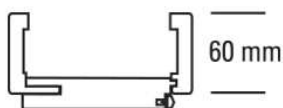

PRODUKTDATENBLATT

JW Futter Weißlack ähnl. RAL 9010

JELD-WEN Futter Weißlack ähnl. RAL 9010
Rundkante
DIN Links

Art. Nr.: T1024793

Abmessungen: 1.985,0 x 735,0 x 80,0 mm
(L x B x H)

Web ID: 1FRKWEIMO7308L **Verpackungseinheit:** 1 Stück

EAN: 4017174210520 **Mind. Bestellmenge:** 1 Stück

Produktdetails

Gewicht: 12,3 kg
Maßeinheit: 1
Baender: Rahmenteil V 3400 WF
Bauteil: Zargen Rundkante
Bekleidungsbreite: 60 mm
BRMBreite: 735 mm
BRMHoehe: 1.985 mm
Falz: für gefälzte Türblätter
Kantenausführung: Rundkante
Oberflächenart: lackiert
Schliessblech: Schließblech eingebaut
Bekleidungsbreite ca. 60 mm, Wandstärkenausgleich +15 / - 7 mm, für gefälzte Türblätter, Rahmenteil V 3400 WF, Schließblech eingebaut