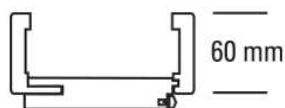

PRODUKTDATENBLATT

JW Futter Weißlack

JELD-WEN Futter Weißlack ähnl. RAL 9010
Rundkante
DIN Links

Art. Nr.: T1034693

Abmessungen:

2.110,0 x 860,0 x 290,0 mm
(L x B x H)

Web ID: 1FRKWEIMO28629L **Verpackungseinheit:** 1 Stück

Mind. Bestellmenge: 1 Stück

Produktdetails

Gewicht: 28,4 kg
 Maßeinheit: 1
 Baender: Rahmenteil V 3400 WF
 Bauteil: Zargen Rundkante
 Bekleidungsbreite: 60 mm
 BRMBreite: 860 mm
 BRMHoehe: 2.110 mm
 Falz: für gefälzte Türblätter
 Kantenausführung: Rundkante
 Oberflaechenart: lackiert
 Schliessblech: Schließblech eingebaut
 Tueroberflaeche: weiß lackiert
 Verstellbarkeit: 283 - 315 mm
 Bekleidungsbreite ca. 60 mm, Wandstärkenausgleich +15 / - 7 mm, für gefälzte Türblätter, Rahmenteil V 3400 WF, Schließblech eingebaut