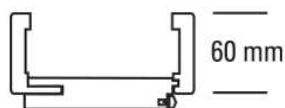

PRODUKTDATENBLATT

JW Futter Weißlack

JELD-WEN Futter Weißlack ähnl. RAL 9010
Rundkante
DIN Links

Art. Nr.: T1034685

Abmessungen:

2.110,0 x 610,0 x 125,0 mm
(L x B x H)

Web ID: 1FRKWEIMO26112L **Verpackungseinheit:** 1 Stück

Mind. Bestellmenge: 1 Stück

Produktdetails

Gewicht: 15,5 kg
 Maßeinheit: 1
 Baender: Rahmenteil V 3400 WF
 Bauteil: Zargen Rundkante
 Bekleidungsbreite: 60 mm
 BRMBreite: 610 mm
 BRMHoehe: 2.110 mm
 Falz: für gefälzte Türblätter
 Kantenausführung: Rundkante
 Oberflaechenart: lackiert
 Schliessblech: Schließblech eingebaut
 Tueroberflaeche: weiß lackiert
 Verstellbarkeit: 118 - 140 mm
 Bekleidungsbreite ca. 60 mm, Wandstärkenausgleich +15 / - 7 mm, für gefälzte Türblätter, Rahmenteil V 3400 WF, Schließblech eingebaut