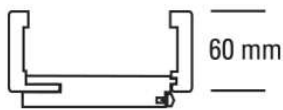

### JW Futter Weißlack

JELD-WEN Futter Weißlack ähnl. RAL 9010  
Rundkante  
DIN Links

**Art. Nr.:** T1054683

**Abmessungen:** 2.110,0 x 610,0 x 100,0 mm  
(L x B x H)

**Web ID:** 1FRKWEIMO26110L **Verpackungseinheit:** 1 Stück

#### Produktdetails

Gewicht: 14,1 kg  
 Maßeinheit: 1  
 Baender: Rahmenteil V 3400 WF  
 Bauteil: Zargen Rundkante  
 Bekleidungsbreite: 60 mm  
 BRMBreite: 610 mm  
 BRMHoehe: 2.110 mm  
 Falz: für gefälzte Türblätter  
 Kantenausführung: Rundkante  
 Oberflaechenart: lackiert  
 Schliessblech: Schließblech eingebaut  
 Tueroberflaeche: weiß lackiert  
 Verstellbarkeit: 093 - 115 mm  
 Bekleidungsbreite ca. 60 mm, Wandstärkenausgleich +15 / - 7 mm, für gefälzte Türblätter, Rahmenteil V 3400 WF, Schließblech eingebaut