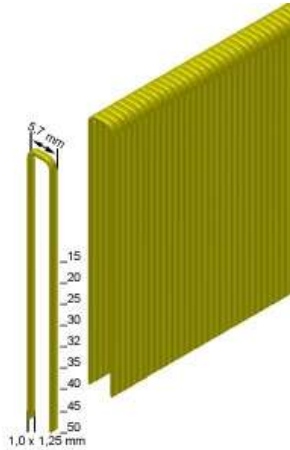

PRODUKTDATENBLATT

Prebena Klammern E30CNKHA

PREBENA Klammern E30CNKHA
4,6 Mille verzinkt geharzt

Art. Nr.: E9651253 **Abmessungen:** 0,0 x 0,0 x 0,0 mm (L x B x H)

Web ID: 966KLE30CNKHA **Verpackungseinheit:** 1 Pack

EAN: 4016429053561 **Mind. Bestellmenge:** 1 Pack

Produktdetails

Gewicht: 1,5 kg

Maßeinheit: 1

Ausführung: Heftklammern Type E

Modell: E30CNKHA

TECHNISCHE DATEN

Type: E

Länge (mm): 30

Kopfform: Klammerrücken

Rückenbreite (mm): 5,70

Drahtmaß (mm): 1,00 x 1,25

Material: verzinkter Stahl, geharzt

Schnitt: C

Norm: DIN EN 13964:2007-02, DIN 18182-2:2010-02