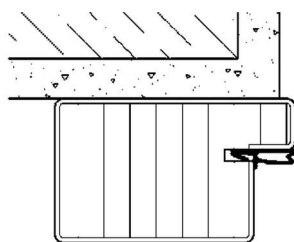

PRODUKTDATENBLATT

Blendrahmen Weißlack

Blendrahmen Dekor Uni weiß glatte Struktur
75/45 mm komplett
DIN Links, Mittellage MDF

Art. Nr.: T1094639N **Abmessungen:** 2.110,0 x 735,0 x 0,0 mm (L x B x H)
Web ID: 1BLOWEIRB273L **Verpackungseinheit:** 1 Stück
Mind. Bestellmenge: 1 Stück

Produktdetails

Gewicht: 9,5 kg
Maßeinheit: 1
Baender: Spezialklemmblock V3604, Bänder V3400 WF
BRMBreite: 735 mm
BRMHoehe: 2.110 mm
Falz: für gefälzte Türblätter
Kantenausführung: gerundet
Oberflächenart: lackiert
Schliessblech: Schließblech eingebaut
Turoberfläche: Weißlack

Blendrahmen für gefälzte Türblätter, Rahmenmaß 75 x 45 mm,
Rahmenaußenmaß=Türblattbreite + 105 mm, Türblatthöhe + 60 mm, Spezialklemmblock V3604, Bänder V3400 WF, Schließblech eingebaut