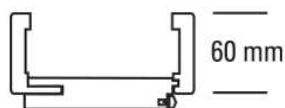

PRODUKTDATENBLATT

JW Futter Weißlack

JELD-WEN Futter Weißlack ähnl. RAL 9010
Rundkante
DIN Links

Art. Nr.: T1044311

Abmessungen:

2.110,0 x 610,0 x 145,0 mm
(L x B x H)

Web ID: 1FRKWEIMO26114L **Verpackungseinheit:** 1 Stück

Mind. Bestellmenge: 1 Stück

Produktdetails

Gewicht: 16,9 kg
Maßeinheit: 1
Baender: Rahmenteil V 3400 WF
Bauteil: Zargen Rundkante
Bekleidungsbreite: 60 mm
BRMBreite: 610 mm
BRMHoehe: 2.110 mm
Falz: für gefälzte Türblätter
Kantenausführung: Rundkante
Oberflächenart: lackiert
Schliessblech: Schließblech eingebaut
Tueroberfläche: weiß lackiert
Verstellbarkeit: 138 - 160 mm
Bekleidungsbreite ca. 60 mm, Wandstärkenausgleich +15 / - 7 mm, für gefälzte Türblätter, Rahmenteil V 3400 WF, Schließblech eingebaut