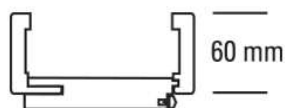

PRODUKTDATENBLATT

JW Futter Weißlack

JELD-WEN Futter Weißlack ähnl. RAL 9010

Rundkante

DIN Rechts

Art. Nr.: T1034304

Abmessungen:

2.110,0 x 860,0 x 205,0 mm
(L x B x H)

Web ID: 1FRKWEIMO28620R

Verpackungseinheit: 1 Stück

Mind. Bestellmenge: 1 Stück

Produktdetails

Gewicht: 22,2 kg

Maßeinheit: 1

Baender: Rahmenteil V 3400 WF

Bauteil: Zargen Rundkante

Bekleidungsbreite: 60 mm

BRMBreite: 860 mm

BRMHöhe: 2.110 mm

Falz: für gefälzte Türblätter

Kantenausführung: Rundkante

Oberflächenart: lackiert

Schliessblech: Schließblech eingebaut

Türoberfläche: weiß lackiert

Verstellbarkeit: 198 - 220 mm

Bekleidungsbreite ca. 60 mm, Wandstärkenausgleich +15 / - 7 mm, für gefälzte Türblätter, Rahmenteil V 3400 WF, Schließblech eingebaut