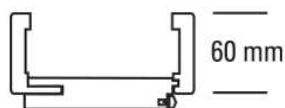

### JW Futter Weißlack

JELD-WEN Futter Weißlack ähnl. RAL 9010  
Rundkante  
DIN Links

**Art. Nr.:** T1044303

**Abmessungen:**

2.110,0 x 860,0 x 205,0 mm  
(L x B x H)

**Web ID:** 1FRKWEIMO28620L

**Verpackungseinheit:** 1 Stück

#### Produktdetails

Gewicht: 22,2 kg  
 Maßeinheit: 1  
 Baender: Rahmenteil V 3400 WF  
 Bauteil: Zargen Rundkante  
 Bekleidungsbreite: 60 mm  
 BRMBreite: 860 mm  
 BRMHoehe: 2.110 mm  
 Falz: für gefälzte Türblätter  
 Kantenausführung: Rundkante  
 Oberflaechenart: lackiert  
 Schliessblech: Schließblech eingebaut  
 Tueroberflaeche: weiß lackiert  
 Verstellbarkeit: 198 - 220 mm  
 Bekleidungsbreite ca. 60 mm, Wandstärkenausgleich +15 / - 7 mm, für gefälzte Türblätter, Rahmenteil V 3400 WF, Schließblech eingebaut