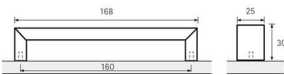

### Möbelgriff Nursia Edelstahl Optik

Möbelgriff Nursia  
Edelstahl Optik gebürstet  
BA=160 mm  
9112637

**Art. Nr.:** E9112637 **Abmessungen:** 168,0 x 25,0 x 30,0 mm (L x B x H)  
**Web ID:** 937MGHB9112637 **Verpackungseinheit:** 1 Stück  
**EAN:** 4023149004599 **Mind. Bestellmenge:** 1 Stück

#### Produktdetails

Gewicht: 0,1 kg  
Maßeinheit: 1  
WF93Produktbezeichnung: Möbelgriff  
Bohrabstand: 160  
Farbe: Edelstahl Optik  
Material: Zink  
Griff Nursia, •-• 160 mm, Edelstahl Optik gebürstet