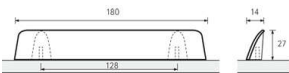

PRODUKTDATENBLATT

Möbelgriff Meana Edelstahl Optik

Möbelgriff Meana Edelstahl Optik
BA=128 mm 9114539

Art. Nr.: E9114539 **Abmessungen:** 180,0 x 14,0 x 27,0 mm (L x B x H)
Web ID: 937MGHB9114539 **Verpackungseinheit:** 1 Stück
EAN: 4023149052347 **Mind. Bestellmenge:** 1 Stück

Produktdetails

Gewicht: 0,1 kg
Maßeinheit: 1
WF93Produktbezeichnung: Möbelgriff
Bohrabstand: 128
Farbe: Edelstahl Optik
Material: Zink
Griff Meana, •-• 128 mm, Edelstahl Optik gebürstet

Links zum Artikel