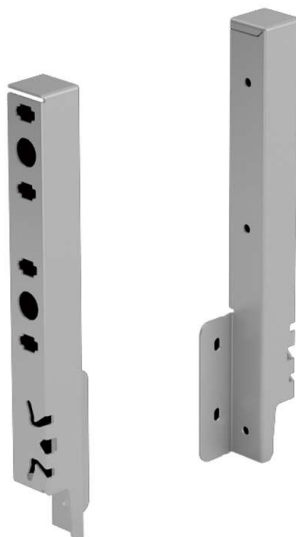

### ArciTech Rückwandverbinder-Set H=218 mm

ArciTech Rückwandverbinder-Set  
inkl. Befestigungsmaterial  
silber, Höhe 218 mm  
9150644

**Art. Nr.:** E9150644      **Abmessungen:** 0,0 x 0,0 x 0,0 mm (L x B x H)  
**Web ID:** 934ATHB9150644      **Verpackungseinheit:** 1 Garnitur  
**EAN:** 4023149169229      **Mind. Bestellmenge:** 1 Garnitur

#### Produktdetails

Gewicht: 1 kg  
Maßeinheit: 1  
WF93Merkmal: Silber  
Anbruch: Nein  
Farbe: Silber  
Nennhoehe: 128  
Oberflaeche: Fenstergrau  
ArciTech Rückwandverbinder, 218 mm, silber  
• Für Holz- oder Aluminiumrückwand

Set besteht aus:

- 1 Stück Rückwandverbinder, links und rechts
- Befestigungsmaterial

#### Lieferumfang

- 1 Stück Rückwandverbinder, links und rechts
- Befestigungsmaterial