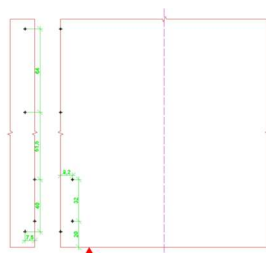

### ArciTech Rückwandverbinder-Set H=218 mm

ArciTech Rückwandverbinder-Set  
inkl. Befestigungsmaterial  
silber, Höhe 218 mm  
9150644

**Art. Nr.:** E9150644      **Abmessungen:** 0,0 x 0,0 x 0,0 mm (L x B x H)  
**Web ID:** 934ATHB9150644      **Verpackungseinheit:** 1 Garnitur  
**EAN:** 4023149169229      **Mind. Bestellmenge:** 1 Garnitur

#### Produktdetails

Gewicht: 1 kg  
Maßeinheit: 1  
WF93Merkmal: Silber  
Anbruch: Nein  
Farbe: Silber  
Nennhoehe: 128  
Oberflaeche: Fenstergrau  
ArciTech Rückwandverbinder, 218 mm, silber  
• Für Holz- oder Aluminiumrückwand

#### Links zum Artikel

- Cadenas Zeichnung
- Artikeldaten 2D/3D (DWG/DXF)
- Schnittzeichnung 2D (DXF)
- ArciTech: Bau, Montage und Verstellung von Schubkasten und Frontauszügen
- Bohrbild 2D (DXF)