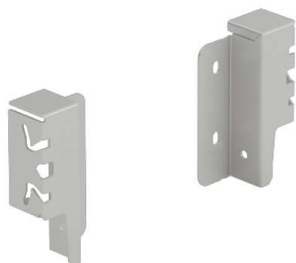

### ArciTech Rückwandverbinder-Set H=94 mm

ArciTech Rückwandverbinder-Set  
inkl. Befestigungsmaterial  
silber, Höhe 94 mm  
9150641

**Art. Nr.:** E9150641 **Abmessungen:** 0,0 x 0,0 x 0,0 mm (L x B x H)

#### Produktdetails

Gewicht: 0,06 kg  
Maßeinheit: 1  
Bezeichnung: Rückwandverbinder-Set  
WF93Merkmal: Innenschubkasten  
Anbruch: Nein  
Farbe: Silber  
Nennhoehe: 94  
Oberflaeche: Fenstergrau  
ArciTech Rückwandverbinder, 94 mm, silber

- Für Holz- oder Aluminiumrückwand

Set besteht aus:

- 1 Stück Rückwandverbinder, links und rechts
- Befestigungsmaterial