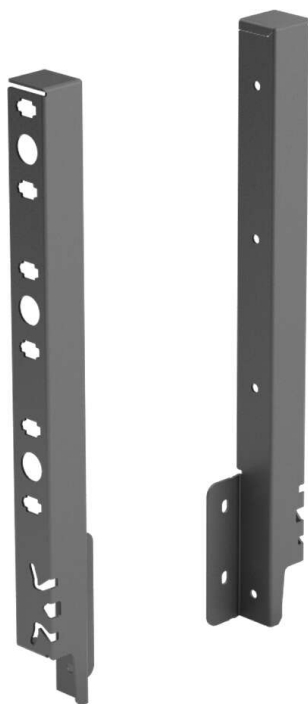

PRODUKTDATENBLATT

ArciTech Rückwandverbinder-Set

ArciTech Rückwandverbinder-Set
inkl. Befestigungsmaterial
anthrazit, Höhe 282 mm
9150507

Art. Nr.: E9150507 **Abmessungen:** 0,0 x 0,0 x 0,0 mm (L x B x H)
Web ID: 934ATHB9150507 **Verpackungseinheit:** 1 Garnitur
EAN: 4023149168925 **Mind. Bestellmenge:** 1 Garnitur

Produktdetails

Gewicht: 1 kg
Maßeinheit: 1
WF93Merkmal: Anthrazit
Anbruch: Nein
Farbe: Anthrazit
Nennhoehe: 282
Oberflaeche: Fenstergrau
ArciTech Rückwandverbinder, 282 mm, anthrazit
• Für Holzurückwand

Set besteht aus:

- 1 Stück Rückwandverbinder, links und rechts
- Befestigungsmaterial

Lieferumfang

- 1 Stück Rückwandverbinder, links und rechts
- Befestigungsmaterial

Links zum Artikel

- Cadenas Zeichnung
- Artikeldaten 2D/3D (DWG/DXF)
- Schnittzeichnung 2D (DXF)
- ArciTech: Bau, Montage und Verstellung von Schubkasten und Frontauszügen
- Bohrbild 2D (DXF)