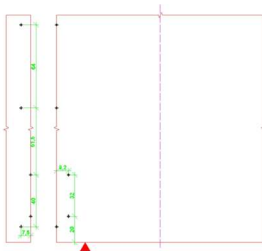

PRODUKTDATENBLATT

ArciTech Rückwandverbinder-Set H=218 mm

ArciTech Rückwandverbinder-Set
inkl. Befestigungsmaterial
weiß, Höhe 218 mm
9149282

Art. Nr.: E9149282 **Abmessungen:** 0,0 x 0,0 x 0,0 mm (L x B x H)
Web ID: 934ATHB9149282 **Verpackungseinheit:** 1 Garnitur
EAN: 4023149503610 **Mind. Bestellmenge:** 1 Garnitur

Produktdetails

Gewicht: 1 kg
Maßeinheit: 1
WF93Merkmal: Weiß
Anbruch: Nein
Farbe: Weiß
Nennhoehe: 128
Oberflaeche: Fenstergrau
ArciTech Rückwandverbinder, 218 mm, weiß
• Für Holz- oder Aluminiumrückwand

Set besteht aus:

- 1 Stück Rückwandverbinder, links und rechts
- Befestigungsmaterial

Lieferumfang

- 1 Stück Rückwandverbinder, links und rechts
- Befestigungsmaterial

Links zum Artikel

- Cadenas Zeichnung
- Artikeldaten 2D/3D (DWG/DXF)
- Schnittzeichnung 2D (DXF)
- ArciTech: Bau, Montage und Verstellung von Schubkasten und Frontauszügen
- Bohrbild 2D (DXF)