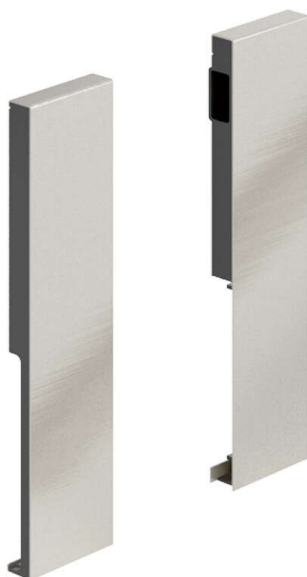

PRODUKTDATENBLATT

ArciTech Verbinder für Front

ArciTech Verbinder für Front
anthrazit, Höhe 218 mm
9140124

Art. Nr.: E9140124 **Abmessungen:** 0,0 x 0,0 x 0,0 mm (L x B x H)
Web ID: 934ATHB9140124 **Verpackungseinheit:** 1 Garnitur
EAN: 4023149381652 **Mind. Bestellmenge:** 1 Garnitur

Produktdetails

Gewicht: 1 kg
Maßeinheit: 1
WF93Merkmal: Innenauszug mit TopSide
Anbruch: Ja
Farbe: Anthrazit
Nennhoehe: 128
Oberflaeche: Fenstergrau
ArciTech Verbinder für Front 218 mm

- Zur Kombination mit Aluminiumfront und Reling für Front oder, beim Einsatz einer Front aus individuellem Material, Profil für Front
- Bei Einsatz von individuellem Material bis zu 60 kg Gesamtbelastung

Set besteht aus:

- 1 Stück Verbinder für Front, links und rechts

Links zum Artikel

- Cadenas Zeichnung
- Artikeldaten 2D/3D (DWG/DXF)
- ArciTech: Bau, Montage und Verstellung von Schubkasten und Frontauszügen