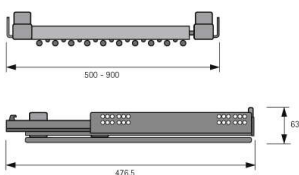

### Amari Hosenhalter ausziehbar Korpusbreite 800-900mm

Amari Hosenhalter ausziehbar  
Stahl pulverbeschichtet silber  
lichte Korpusbreite 800-900 mm  
für 14 Hosen 9132919

**Art. Nr.:** E9132919 **Abmessungen:** 0,0 x 0,0 x 0,0 mm (L x B x H)  
**Web ID:** 933FUHB9132919 **Verpackungseinheit:** 1 Garnitur  
**EAN:** 4023149480072 **Mind. Bestellmenge:** 1 Garnitur

#### Produktdetails

Gewicht: 0,1 kg  
Maßeinheit: 1  
Belastung: 30 kg  
Korpusbreite: 800 mm  
WF93Verstellbarkeit: 800 - 900  
Anbruch: Nein  
Farbe: Silber  
Oberfläche: Fenstergrau

Ausziehbarer Hosenhalter Amari, 800 - 900, silber

#### Links zum Artikel

- Cadenas Zeichnung
- Artikeldaten 2D/3D (DWG/DXF)