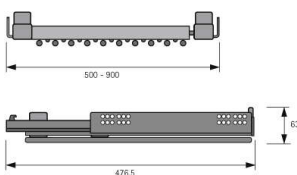

PRODUKTDATENBLATT

Amari Hosenhalter ausziehbar

Amari Hosenhalter ausziehbar
Stahl pulverbeschichtet silber
lichte Korpusbreite 600-700 mm
für 10 Hosen 9132917

Art. Nr.: E9132917 **Abmessungen:** 0,0 x 0,0 x 0,0 mm (L x B x H)
Web ID: 933FUHB9132917 **Verpackungseinheit:** 1 Garnitur
EAN: 4023149480058 **Mind. Bestellmenge:** 1 Garnitur

Produktdetails

Gewicht: 0,1 kg
Maßeinheit: 1
Belastung: 30 kg
Korpusbreite: 600 mm
WF93Verstellbarkeit: 600 - 700
Anbruch: Nein
Farbe: Silber
Oberfläche: Fenstergrau

Ausziehbarer Hosenhalter Amari, 600 - 700, silber

- Montage zwischen Korpusseiten oder auch mit Adapter am Regalsystem Amari 200
- Hosenhalter mit Antirutschprofil
- Breitenverstellbar
- Belastbarkeit 30 kg nach EN 15338, Level 3
- Ablageschalen optional bestellbar, Bestell-Nr. 9 132 925
- Im Bereich der Breitenverstellung kann optional ein Hosenhalter-Steg, Bestell-Nr. 9 132 923, nachgerüstet werden
- Stahl pulverbeschichtet silber

Set besteht aus:

- 1 Ausziehbarer Hosenhalter
- 1 Garnitur Vollauszüge Quadro V6 mit Silent System
- 2 Stück Abdeckkappen grau

Links zum Artikel

- Cadenas Zeichnung
- Artikeldaten 2D/3D (DWG/DXF)