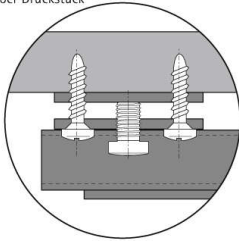

PRODUKTDATENBLATT

Höhenverstellung
über Druckstück

Quadro Big Duplex Einbaulänge 800 mm

Quadro Big Duplex
Kulissenauszug für Bodenmontage
Einbaulänge 800 mm
9134845

Art. Nr.: E9134845 **Abmessungen:** 0,0 x 0,0 x 0,0 mm (L x B x H)
Web ID: 934KQHB9134845 **Verpackungseinheit:** 1 Stück
EAN: 4023149951145 **Mind. Bestellmenge:** 1 Stück

Produktdetails

Gewicht: 2,526 kg
Maßeinheit: 1
Anbruch: Nein
Oberfläche: verzinkt
Quadro Big Duplex, 800 mm

- Für Bodenmontage
- Einsatz bei Kulissenschränken z. B. im Wohnbereich, in der Küche oder für Apotheken / Arztpraxen
- Belastbarkeit 50 kg nach EN 15338, Level 2
- Vollauszug mit Dämpfung Silent System
- Stahl verzinkt

Links zum Artikel

- Cadenas Zeichnung
- Artikeldaten 2D/3D (DWG/DXF)

Downloads zum Artikel

- 934KQHB9134845MS_10201_0000_00_Kulissenauszug.pdf