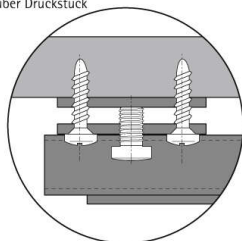

# PRODUKTDATENBLATT

Höhenverstellung  
über Druckstück

## Quadro Big Duplex Einbaulänge 750 mm

Quadro Big Duplex  
Kulissenauszug für Bodenmontage  
Einbaulänge 750 mm  
9134844

**Art. Nr.:** E9134844 **Abmessungen:** 0,0 x 0,0 x 0,0 mm (L x B x H)  
**Web ID:** 934KQHB9134844 **Verpackungseinheit:** 1 Stück  
**EAN:** 4023149951138 **Mind. Bestellmenge:** 1 Stück

### Produktdetails

Gewicht: 2,234 kg  
Maßeinheit: 1  
Anbruch: Nein  
Oberfläche: verzinkt  
Quadro Big Duplex, 750 mm

- Für Bodenmontage
- Einsatz bei Kulissenschränken z. B. im Wohnbereich, in der Küche oder für Apotheken / Arztpraxen
- Belastbarkeit 50 kg nach EN 15338, Level 2
- Vollauszug mit Dämpfung Silent System
- Stahl verzinkt

### Links zum Artikel

- Cadenas Zeichnung
- Artikeldaten 2D/3D (DWG/DXF)