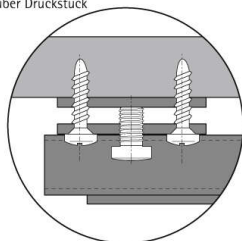

## PRODUKTDATENBLATT

Höhenverstellung  
über Druckstück

### Quadro Big Duplex Einbaulänge 500 mm

Quadro Big Duplex  
Kulissenauszug für Bodenmontage  
Einbaulänge 500 mm  
9134839

**Art. Nr.:** E9134839 **Abmessungen:** 0,0 x 0,0 x 0,0 mm (L x B x H)  
**Web ID:** 934KQHB9134839 **Verpackungseinheit:** 1 Stück  
**EAN:** 4023149950926 **Mind. Bestellmenge:** 1 Stück

#### Produktdetails

Gewicht: 1,582 kg  
Maßeinheit: 1  
Anbruch: Nein  
Oberfläche: verzinkt  
Quadro Big Duplex, 500 mm

- Für Bodenmontage
- Einsatz bei Kulissenschränken z. B. im Wohnbereich, in der Küche oder für Apotheken / Arztpraxen
- Belastbarkeit 50 kg nach EN 15338, Level 2
- Vollauszug mit Dämpfung Silent System
- Stahl verzinkt

#### Links zum Artikel

- Cadenas Zeichnung
- Artikeldaten 2D/3D (DWG/DXF)