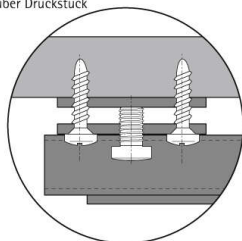

PRODUKTDATENBLATT

Höhenverstellung
über Druckstück

Quadro Big Duplex Einbaulänge 400 mm

Quadro Big Duplex
Kulissenauszug für Bodenmontage
Einbaulänge 400 mm
9134837

Art. Nr.: E9134837 **Abmessungen:** 0,0 x 0,0 x 0,0 mm (L x B x H)
Web ID: 934KQHB9134837 **Verpackungseinheit:** 1 Stück
EAN: 4023149950902 **Mind. Bestellmenge:** 1 Stück

Produktdetails

Gewicht: 1,293 kg
Maßeinheit: 1
Anbruch: Nein
Oberfläche: verzinkt
Quadro Big Duplex, 400 mm

- Für Bodenmontage
- Einsatz bei Kulissenschränken z. B. im Wohnbereich, in der Küche oder für Apotheken / Arztpraxen
- Belastbarkeit 50 kg nach EN 15338, Level 2
- Vollauszug mit Dämpfung Silent System
- Stahl verzinkt

Links zum Artikel

- Cadenas Zeichnung
- Artikeldaten 2D/3D (DWG/DXF)

Downloads zum Artikel

- 934KQHB9134837MS_10201_0000_00_Kulissenauszug.pdf