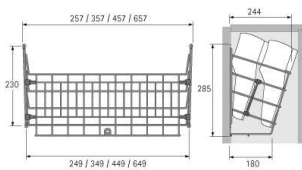

PRODUKTDATENBLATT

Schuhablage zweireihig

Schuhablage zweireihig
657x244x285 mm
Stahl verchromt 9132905

Art. Nr.: E9132905 **Abmessungen:** 690,0 x 145,0 x 265,0 mm (L x B x H)
Web ID: 933FUHB9132905 **Verpackungseinheit:** 1 Stück
EAN: 4023149479861 **Mind. Bestellmenge:** 1 Stück

Produktdetails

Gewicht: 2,024 kg
Maßeinheit: 1
Anbruch: Nein
Oberfläche: verchromt
Schuhablage, zweireihig

- Zum Anschrauben an einzeln zu öffnende Schrankklappen bzw. innen an Schrankseiten oder Möbelfronten
- Stahl verchromt